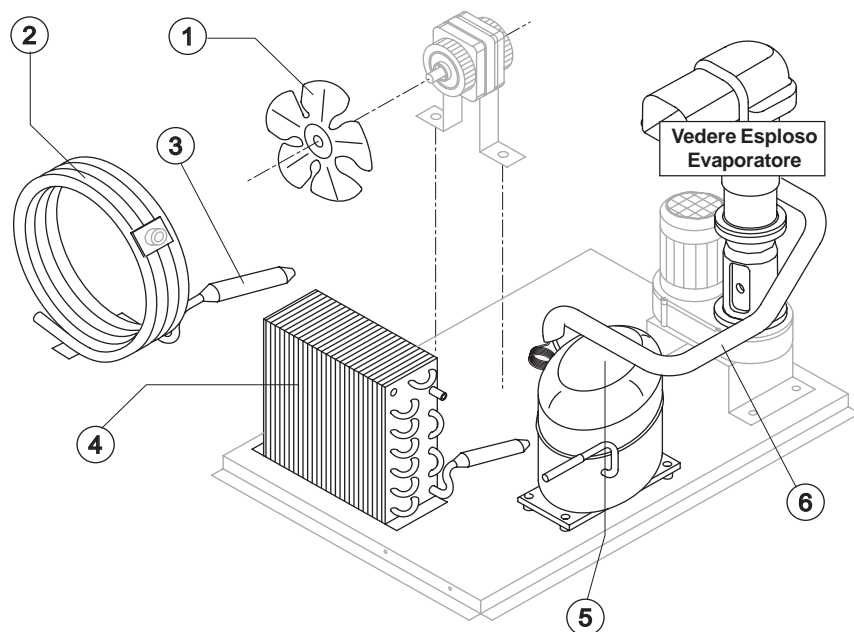

Componenti Comuni

Rif.	Descrizione Ricambio	Codice
3*	Filtro Molecolare	14009
5	Compressore	231159
6	Linea Aspirazione	Comunicare matricola per codice ricambio

Componenti Solo Versione Aria

Rif.	Descrizione Ricambio	Codice
1	Ventola Aspirante	20096
4	Condensatore ad Aria	Versione Attuale 201221
4	Condensatore ad Aria	Fino a Matr. 879198 201131

Componenti Solo Versione Acqua

Rif.	Descrizione Ricambio	Codice
1	Ventola Aspirante	10213
2	Condensatore ad Acqua	14057