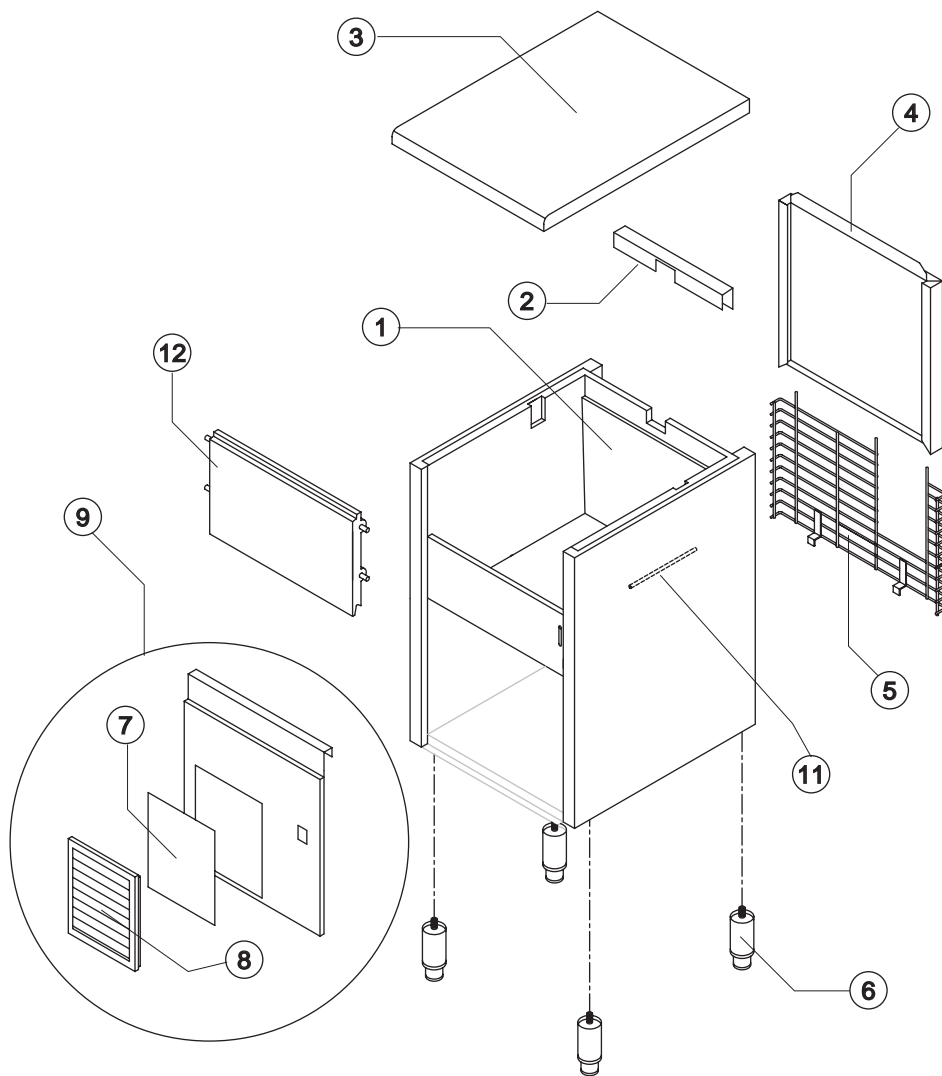

## ELENCO ESPLOSI RICAMBI

*INVOLUCRO*

*GRUPPO FRIGORIFERO*

*EVAPORATORE*

*CIRCUITO IDRAULICO*

*PARTI ELETTRICHE*

Rif.	Descrizione Ricambio	Codice
1	Assieme Mobile Schiumato	Vedi tabella
2	Copertura Bordo Cella	221385
3	Top Assemblato	C22689
4	Pannello Posteriore Completo	C21215
5	Griglia Posteriore	D12014
6	Piedino Inox Regolabile	20613
7*	Pannello Filtrante	18106
8	Telaio con Griglia e Filtro	C10205
9	Pannello Anteriore con Griglia	C22507
11	Tubo Portabulbo	20521
12	Assieme Sportello	C10297