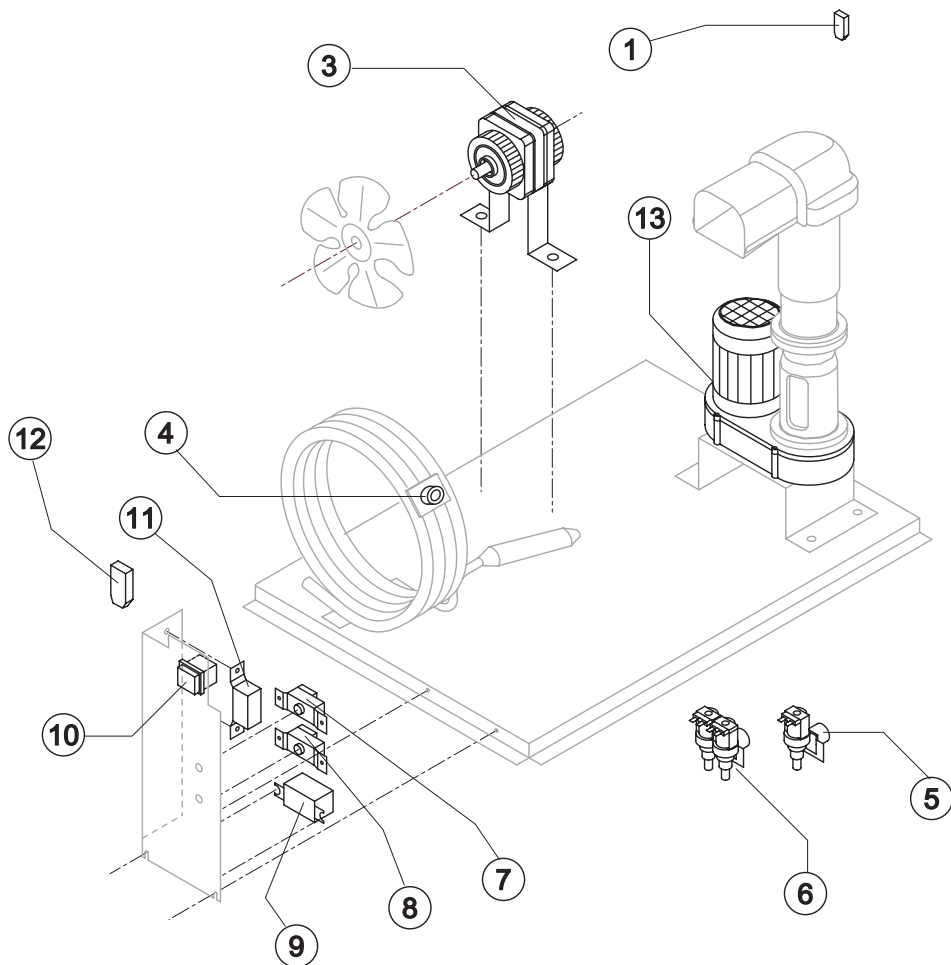

Componenti Comuni

Rif.	Descrizione Ricambio	Codice
1	Filtro Anti-Radiodisturbo	C23457
7*	Termostato Contenitore	R23005
8*	Termostato Evaporatore	R23591
9*	Relè	23190
10*	Interruttore Luminoso Verde (On-Off)	23327
11*	Pressostato Condensatore	231123
12	Filtro Anti-Radiodisturbo	C23459
13	Motoriduttore	231060

Componenti Solo Versione Aria

Rif.	Descrizione Ricambio	Codice	
3*	Motore Ventilatore	Versione Attuale	23029
3*	Motore Ventilatore	Fino a Matr. 879198	231041
5*	Elettrovalvola Ingresso Acqua 1 Via		23115

Componenti Solo Versione Acqua

3*	Motore Ventilatore	23029
4*	Termostato di Sicurezza	C23114
6*	Elettrovalvola Ingresso Acqua 2 Vie	23116