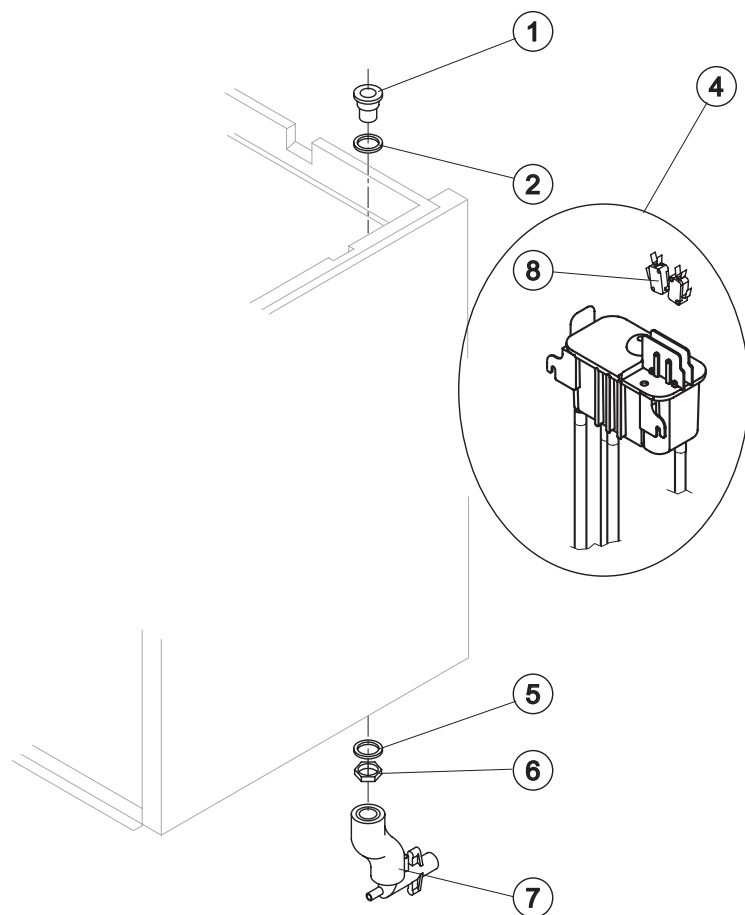

### Componenti Solo Versione Acqua

Rif.	Descrizione Ricambio	Codice
1	Ventola Aspirante	10213
2	Condensatore ad Acqua	14057

## EVAPORATORE

Rif.	Descrizione Ricambio	Codice
1	Assieme Bocca Uscita Ghiaccio con isolamento	C10648
3	Rompighiaccio	20915
4	Trafila con cuscinetti	C201001
5	Coclea	201000
6	Guarnizione OR 4325	20987
7	Tenuta Ceramica	20937
8	Guarnizione OR 3162 mat. NBR70	20429
9	Anello di Riduzione	20785
10	Anello Corteco	20985
11	Cuscinetto	20917
12	Flangia	20916
13	Giunto	D20630
14	Evaporatore Completo	C11174
15	Copertura Isolante Laterale	18205

### Componenti Comuni

Rif.	Descrizione Ricambio	Codice
1	Raccordo Scarico Contenitore	10472
2	Guarnizione in Silicone	13219
4*	Assieme Bacinella Doppio Micro	C10708
5	Guarnizione Polietilene Semirigido	13007
6	Dado per Scarico Contenitore	10096
8	Microinterruttore	23055