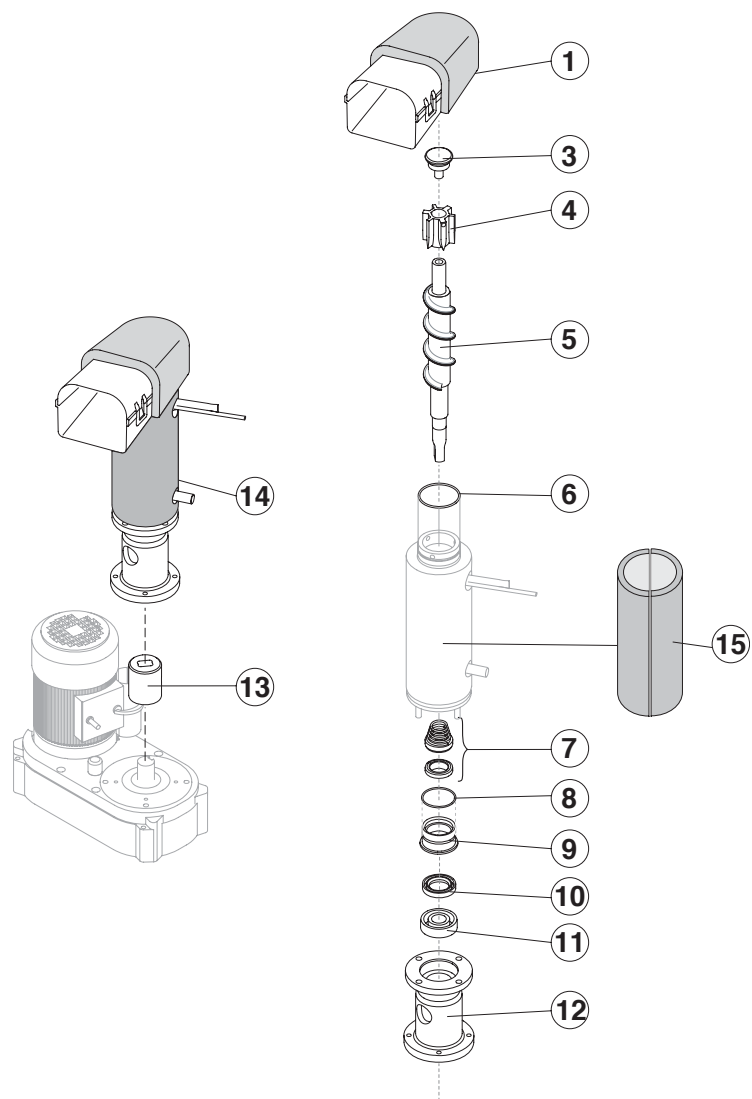

### Componenti Solo Versione Aria

Rif.	Descrizione Ricambio	Codice
1	Ventola Aspirante	20096
4	Condensatore ad Aria	Versione Attuale 201221
4	Condensatore ad Aria	Fino a Matr. 879198 201131

### Componenti Solo Versione Acqua

Rif.	Descrizione Ricambio	Codice
1	Ventola Aspirante	10213
2	Condensatore ad Acqua	14057

## EVAPORATORE

Rif.	Descrizione Ricambio	Codice
1	Assieme Bocca Uscita Ghiaccio con isolamento	C10648
3	Rompighiaccio	20915
4	Trafila con cuscinetti	C201001
5	Coclea	201000
6	Guarnizione OR 4325	20987
7	Tenuta Ceramica	20937
8	Guarnizione OR 3162 mat. NBR70	20429
9	Anello di Riduzione	20785
10	Anello Corteco	20985
11	Cuscinetto	20917
12	Flangia	20916
13	Giunto	D20630
14	Evaporatore Completo	C11174
15	Copertura Isolante Laterale	18205

### Componenti Comuni

Rif.	Descrizione Ricambio	Codice
1	Raccordo Scarico Contenitore	10472
2	Guarnizione in Silicone	13219
4*	Assieme Bacinella Doppio Micro	C10708
5	Guarnizione Polietilene Semirigido	13007
6	Dado per Scarico Contenitore	10096
8	Microinterruttore	23055